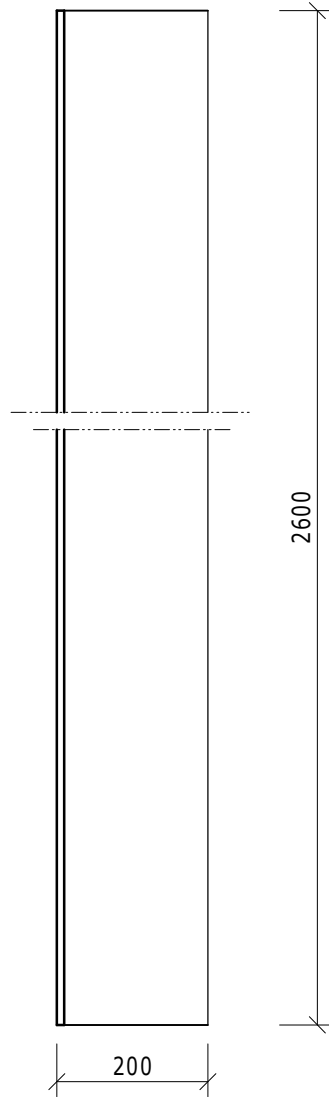

This drawing and its copyrights are owned by wedi GmbH.
The use of this drawing is subject to prior, written authorization by wedi GmbH.

Ansicht

Draufsicht

Ansicht

Diese Zeichnung/Skizze ist Eigentum der wedi GmbH und unterliegt dem Urheberrecht. Die Verwendung bedarf in jedem Fall der vorherigen, schriftlichen Zustimmung der wedi GmbH.

Dateiname Filename				Z 00 00 37 49		Benennung/Designation		wedi Moltoromo Art.: 07-64-49/010	
Kunde/client:				---		Hohlkehprofil, Innenradius 180 mm			
BV/BP :				---					
				Datum Date	24.11.08	Name Name	PD		
				Bearb. Drawn					
				Gepr. Checked					
				Norm Approved					
				Fertigzustand/Bautoleranz: finished condition/tolerances:		wedi Vertrieb/sales		Fon +49 (0)2572/156-0	
				nach DIN 18202		wedi Projektteilung/projekt dept.		Fax +49 (0)2572/156-133	
A	CD	09.12.08	ND					Fax +49 (0)2572/156-0	
Ausg. Issue	Änderung Modification	Datum Date	Name Name	Maße in mm Dimensions in millimeters		Maßstab Scale		1:10	
								MegaCAD 2008	