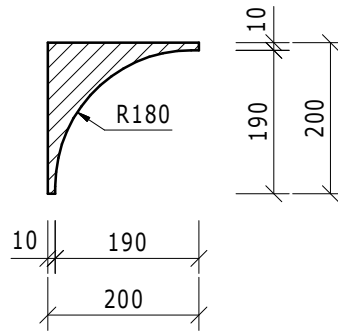

Draufsicht

Ansicht

Diese Zeichnung/Skizze ist Eigentum der wedi GmbH und unterliegt dem Urheberrecht. Die Verwendung bedarf in jedem Fall der vorherigen, schriftlichen Zustimmung der wedi GmbH.

Dateiname Filename				Z 00 00 37 49		Benennung/Designation		wedi Moltoromo Art.: 07-64-49/010	
Kunde/client:				---		Hohlkehprofil, Innenradius 180 mm			
BV/BP :				---					
				Datum Date	24.11.08	Name Name	PD		
				Bearb. Drawn					
				Gepr. Checked					
				Norm Approved					
				Fertigzustand/Bautoleranz: finished condition/tolerances:		wedi Vertrieb/sales		Fon +49 (0)2572/156-0	
				nach DIN 18202		wedi Projektteilung/projekt dept.		Fax +49 (0)2572/156-133	
A	CD	09.12.08	ND					Fax +49 (0)2572/156-0	
Ausg. Issue	Änderung Modification	Datum Date	Name Name	Maße in mm Dimensions in millimeters		Maßstab Scale		1:10	
								MegaCAD 2008